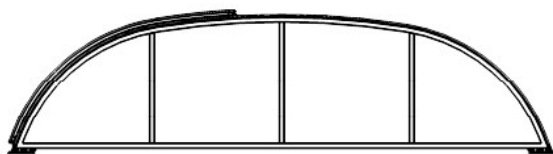

Wejście do basenu

LEWE DVERE
MÉRITKO 1 : 50